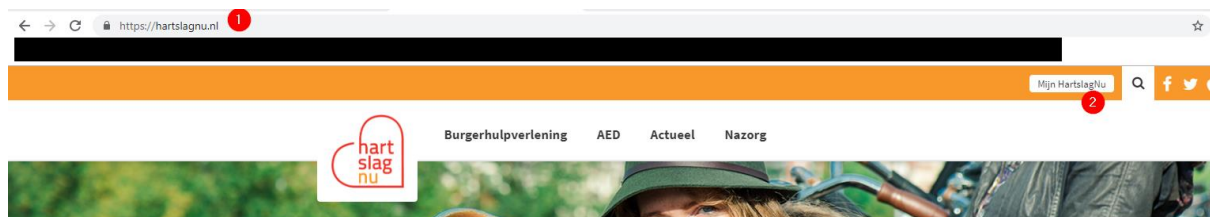

## Controle HartslagNu App

1. Ga naar hartslagnu.nl
2. Log in in Mijn HartslagNu

3. Log in

4. Ga naar App
5. Klik op het gekoppelde apparaat

6. Klik op 'Test push notification' en ontvang op je mobiel het testbericht van HartslagNu.