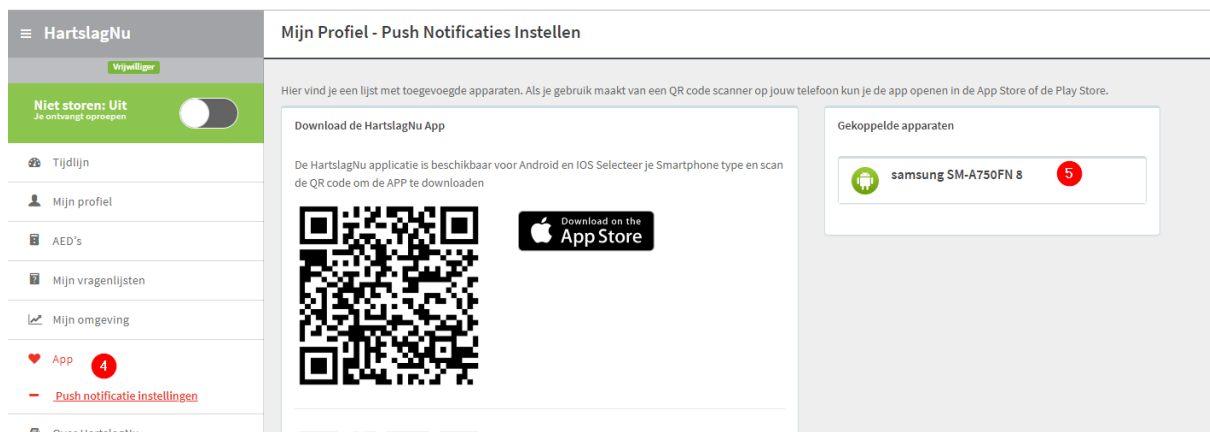

## Controle HartslagNu App

1. Ga naar hartslagnu.nl
2. Log in in Mijn HartslagNu

3. Log in

4. Ga naar App
5. Klik op het gekoppelde apparaat

6. Klik op 'Test push notification' en ontvang op je mobiel het testbericht van HartslagNu.

### Gekoppelde apparaten